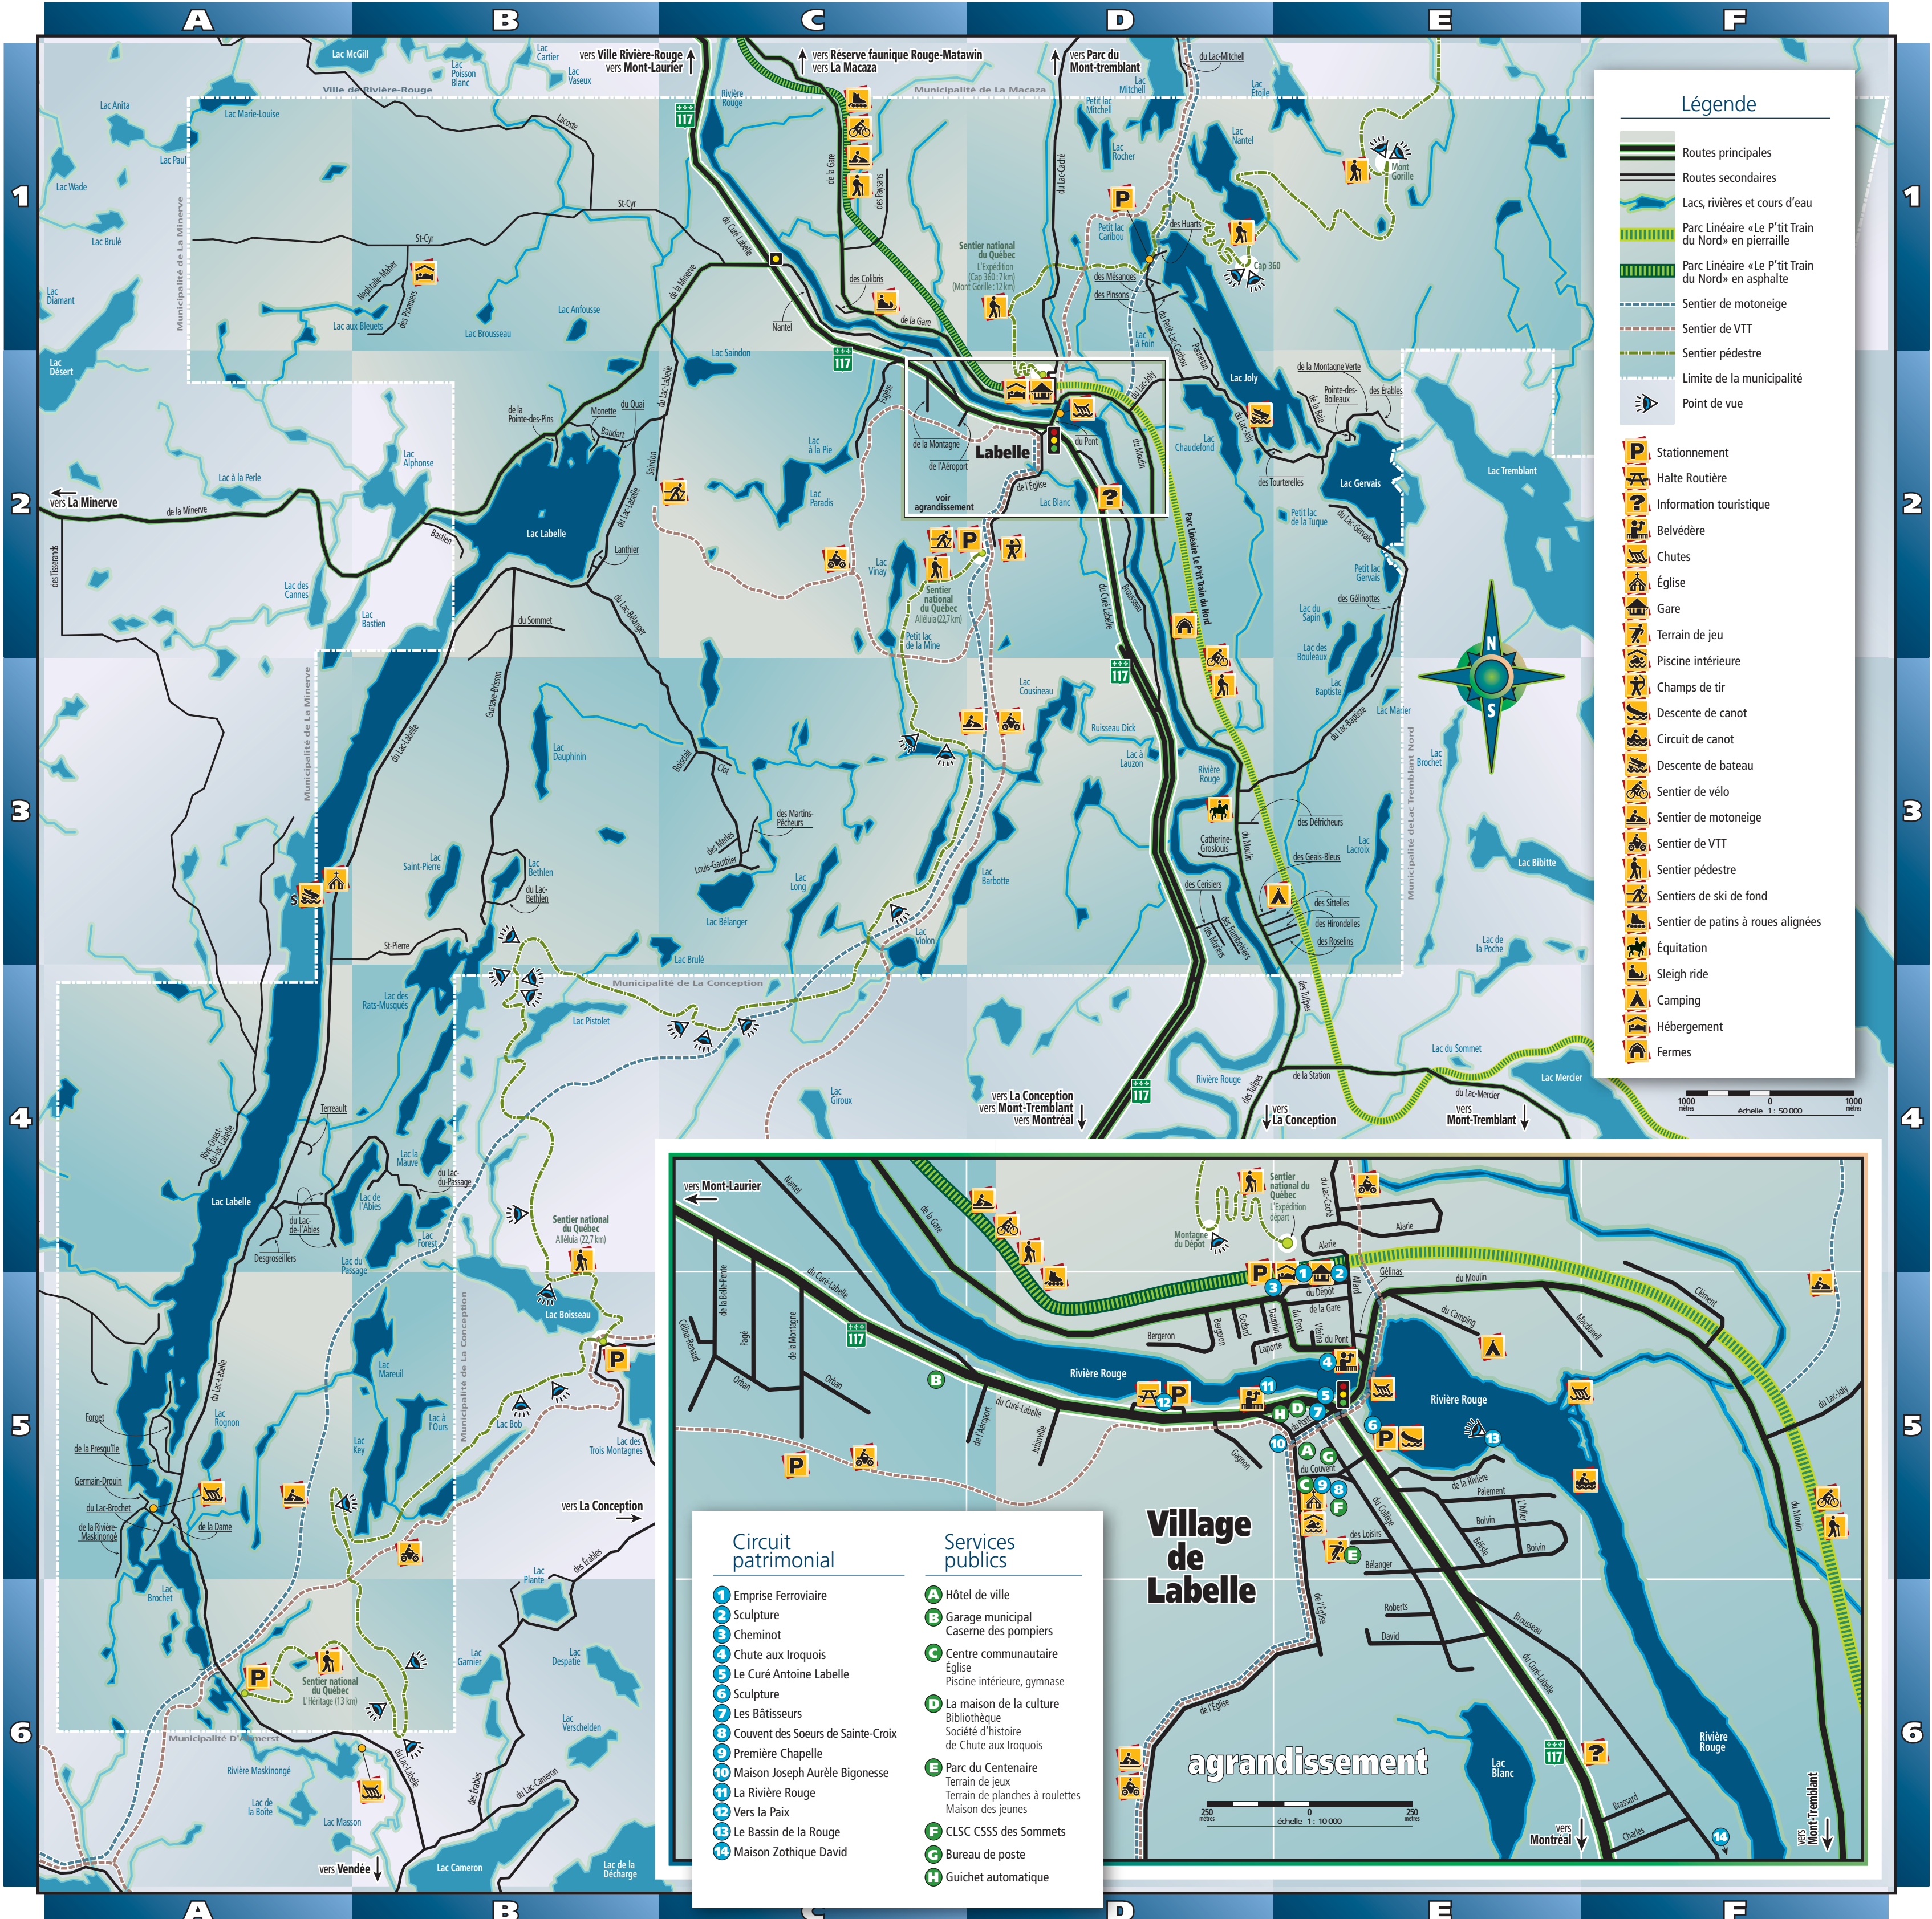

Légende

- Routes principales
- Routes secondaires
- Lacs, rivières et cours d'eau
- Parc Linéaire «Le P'tit Train du Nord» en pierreaille
- Parc Linéaire «Le P'tit Train du Nord» en asphalte
- Sentier de motoneige
- Sentier de VTT
- Sentier pédestre
- Limite de la municipalité
- Point de vue

- Stationnement
- Halte Routière
- Information touristique
- Belvédère
- Chutes
- Église
- Gare
- Terrain de jeu
- Piscine intérieure
- Champs de tir
- Descente de canot
- Circuit de canot
- Descente de bateau
- Sentier de vélo
- Sentier de motoneige
- Sentier de VTT
- Sentier pédestre
- Sentiers de ski de fond
- Sentier de patins à roues alignées
- Équitation
- Sleigh ride
- Camping
- Hébergement
- Fermes